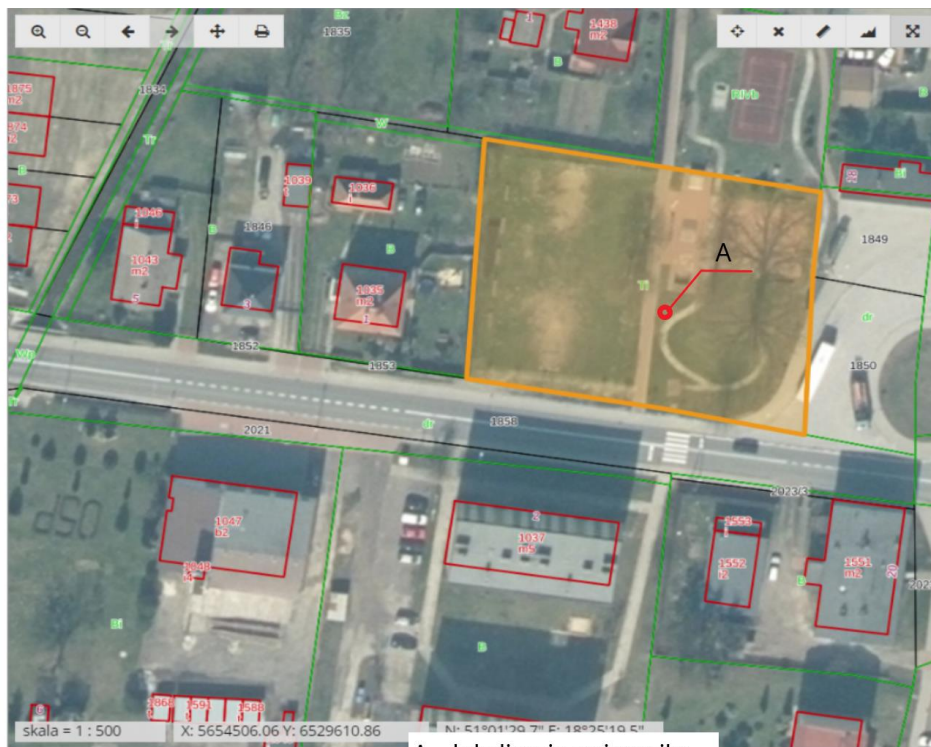

Załącznik do wykazu nieruchomości oddanej w użyczenie
Zarządzeniem Burmistrza Gorzowa Śląskiego Nr 0050.168.2021r. z dnia 9 grudnia 2021 roku.

Obręb ewidencyjny: Gorzów Śląski

Działka nr 1848

Systematyka/obręb ewidencyjny

Wybierz 160802_4.0046

Numer Działki

1848

Przygotuj mapę

Warstwy WFS Zbiory

Działki

Numer działki	1848
Powierzchnia [ha]	0,2729
Gmina	Gorzów Śląski - miasto
Numer obrębu	0046
Obręb	GORZÓW ŚLĄSKI
Identyfikator G5	160802_4.0046.1848

A - lokalizacja pojemnika